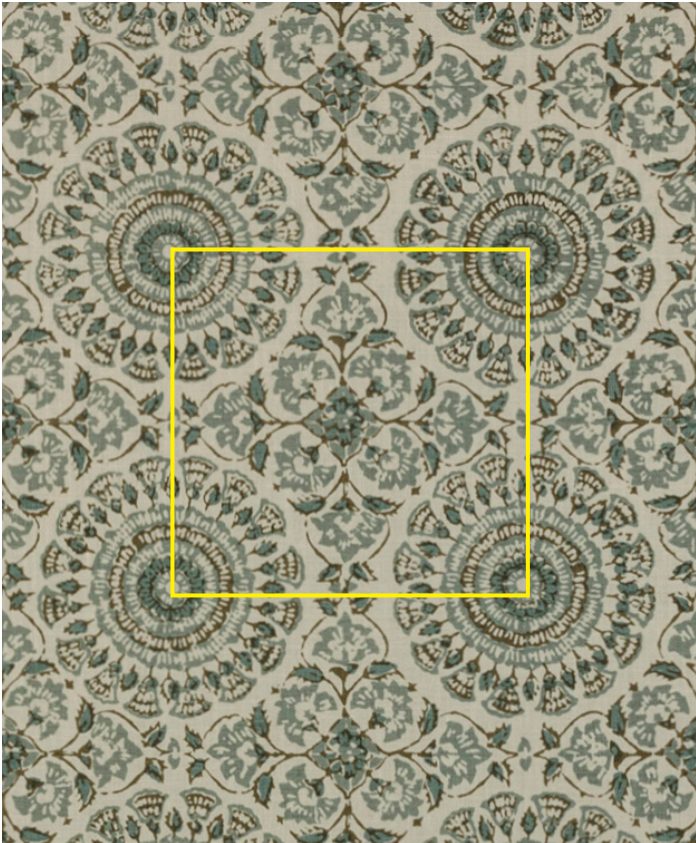

n a m a y s a m a y

Nasrin Eucalyptus | NAS-02-C

Design	Nasrin
Colour	Eucalyptus
Code	NAS-02-C
Composition	100% Linen
Width	128.25cm (96.5cm) / 50.5in (38in)
Repeat	15cm (h) 30.5cm (v) 6in (h) 12in (v)
Weight	286g/sqm
Notes